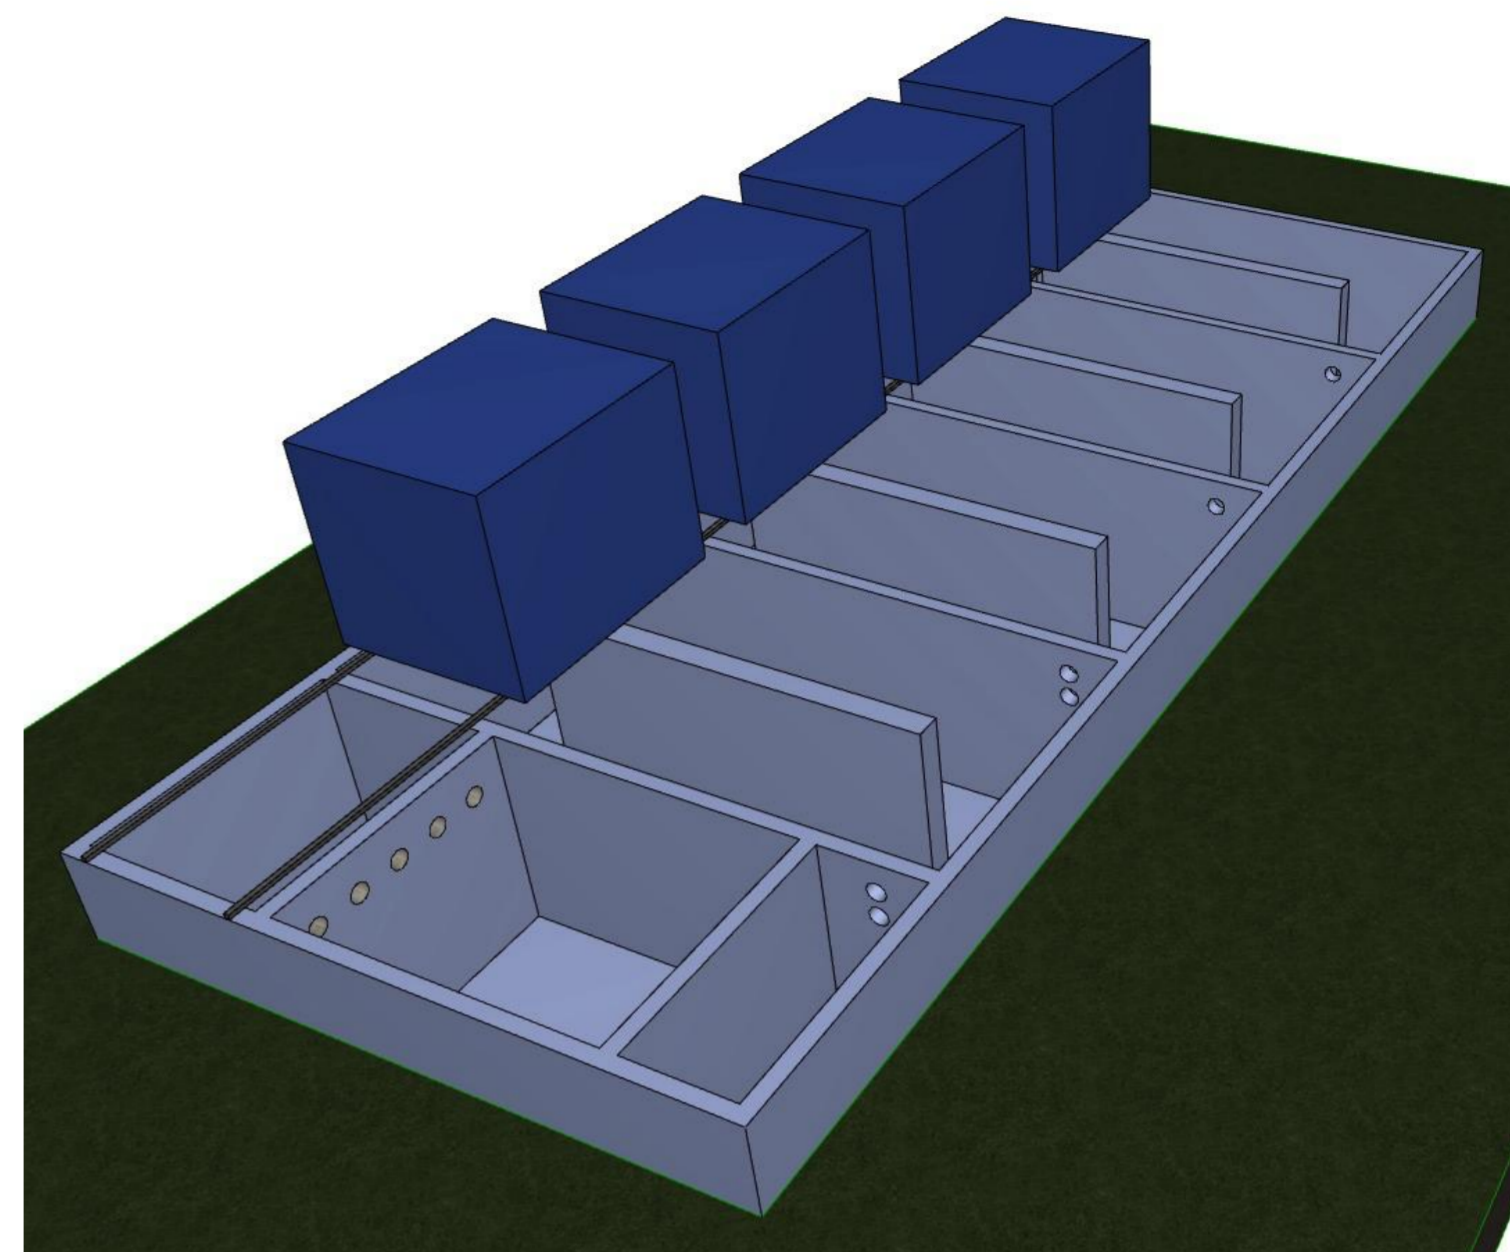

Allgemeine Perspektive2

1:142,86

Allgemeine Perspektive

1:192,30

**Fischgut Primus gewerbe  
BV Septimiu Pastiu  
Rainbow Dr. 24  
08080 Sewell  
New Jersey USA**